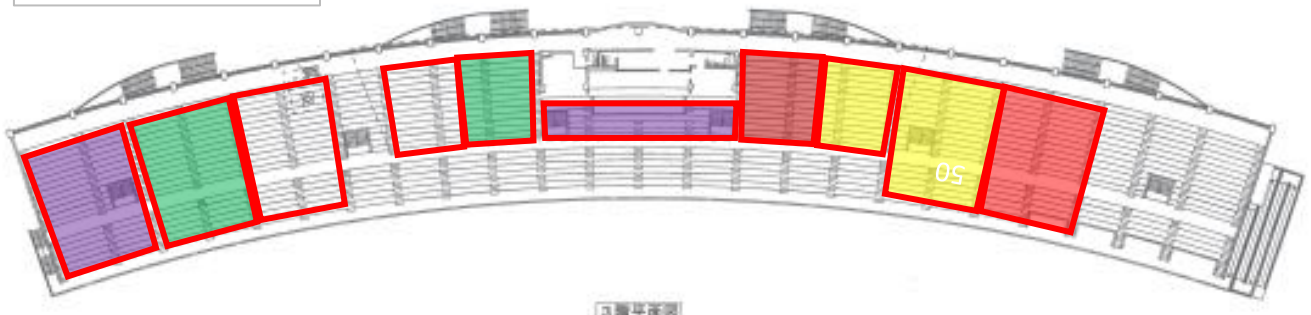

JOCジュニアオリンピックカップ  
 第52回 U16陸上競技大会  
 出場選手代表選考会

- 紫・・・阪神
- 緑・・・神戸
- 白・・・東播
- 黄・・・中播
- 赤・・・西播 丹有  
           淡路 但馬

3階天井伏図

3階平面図

2階平面図

1階平面図