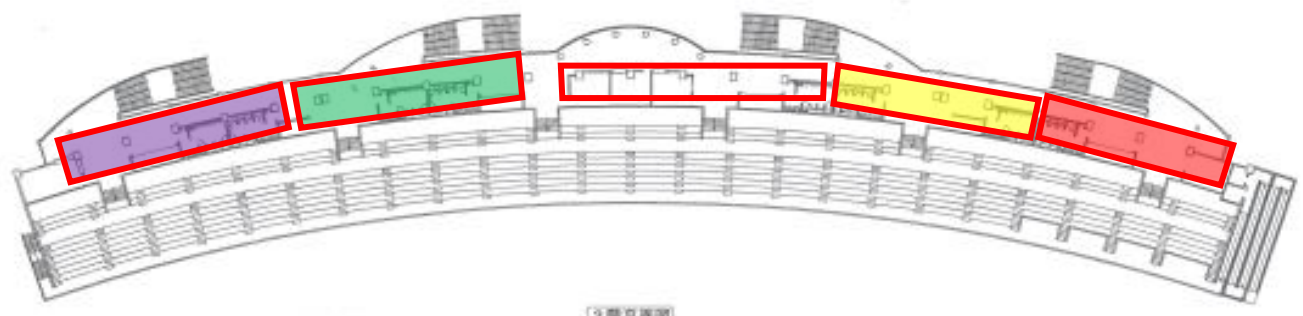

JOCジュニアオリンピックカップ  
 第52回 U16陸上競技大会  
 出場選手代表選考会

- 紫・・・阪神
- 緑・・・神戸
- 白・・・東播
- 黄・・・中播
- 赤・・・西播 丹有  
           淡路 但馬

3階天井伏図

3階平面図

2階平面図

1階平面図