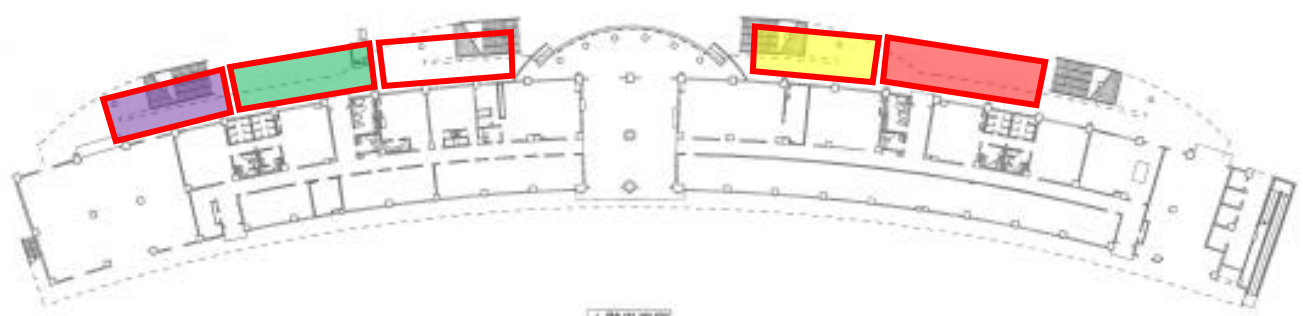

JOCジュニアオリンピックカップ  
 第52回 U16陸上競技大会  
 出場選手代表選考会

- 紫・・・阪神
- 緑・・・神戸
- 白・・・東播
- 黄・・・中播
- 赤・・・西播 丹有  
           淡路 但馬

3階天井伏図

3階平面図

2階平面図

1階平面図